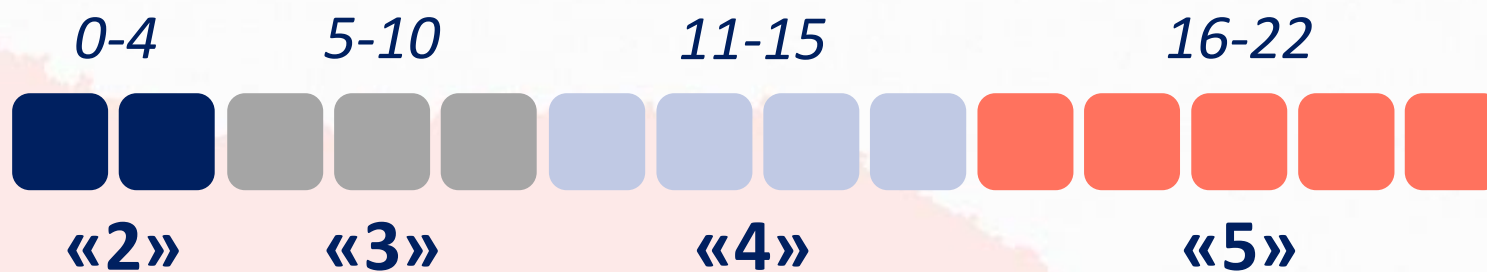

# МАТЕМАТИКА

демоверсия  
работы  
МА-8  
углубленная

**17** заданий

**90** минут

**22** максимальных  
первичных балла