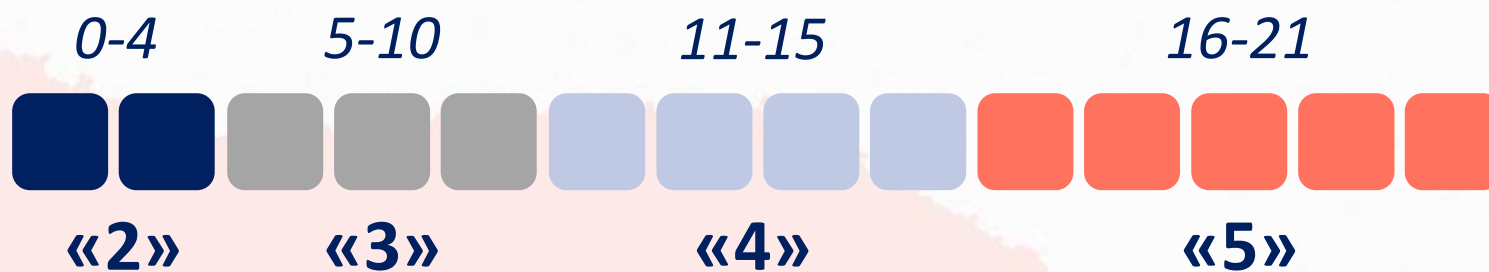

# МАТЕМАТИКА

демоверсия  
работы  
МА-7  
углубленная

**15** заданий

**90** минут

**21** максимальный  
первичный балл